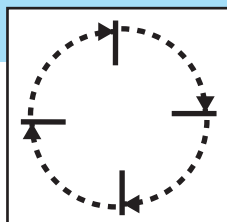

Effect 18

ホイップ
ゆっくりから
速い動き
移動時間15秒